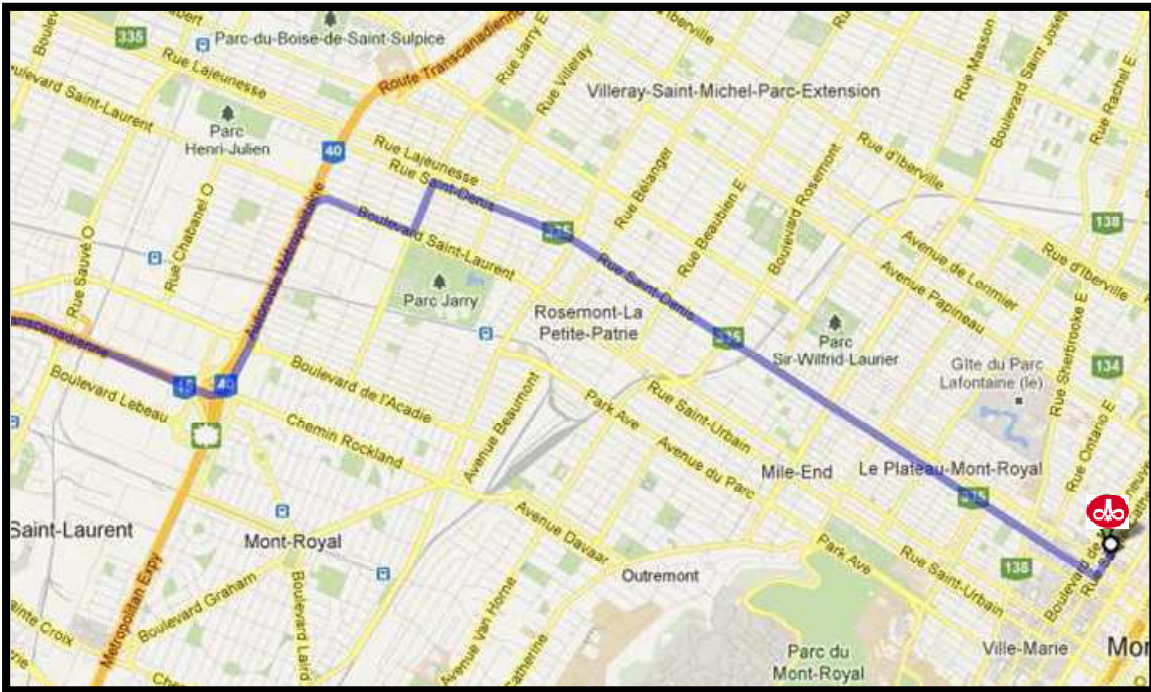

***Direction pour se rendre à
l'Hôtel Gouverneur Place Dupuis
1415 Rue Saint-Hubert
Montréal, Qc, H2L 3Y9
(514) 842-4881***

De la rive-sud de Montréal

- 1- Prendre le Pont Jacques Cartier direction Montréal
- 2- Prendre la sortie en direction Autoroute 720/Centre Ville Downtown : 180 m
- 3- Suivre Avenue de Lorimier : 140 m
- 4- Tournez à droite sur Boulevard de Maisonneuve est : 1,2 km
- 5- Tournez à gauche sur Rue Saint Hubert
- 6- L'Hôtel Gouverneur Place Dupuis est situé au 1415 Rue Saint-Hubert, Montréal, Québec, H2L 3Y9

Hôtel Gouverneur Place Dupuis
1415 Rue Saint-Hubert, Montréal, Québec, H2L 3Y9
(514) 842-4881

De la rive nord de Montréal

- 1- Prendre la 15 Sud direction Montréal
- 2- Prendre la sortie à gauche en direction de QC-335/Boulevard Saint-Laurent/Rue Saint-Denis : 1.2 km
- 3- Suivre Boulevard Crémazie Ouest, garder la gauche à l'embranchement
- 4- Tournez à droite sur Boulevard Saint-Laurent : 850 m
- 5- Tournez à gauche sur la rue Jarry Est : 450 m
- 6- Tournez à droite sur Rue Saint-Denis/QC-335 Sud : 6.3 km
- 7- Tournez à gauche sur Rue Sainte-Catherine Est : 220 m
- 8- Prendre la 2e à gauche Rue Saint Hubert
- 9- L'Hôtel Gouverneur Place Dupuis est situé au 1415 Rue Saint-Hubert, Montréal, Québec, H2L 3Y9

De l'Autoroute 20 Ouest

- 1- Suivre l'Autoroute 20 en direction Est
- 2- Continuez sur l'Autoroute 720 Est : 6.7 km
- 3- Prendre la sortie 6 vers Boulevard Saint-Laurent/Rue Berri : 300 m
- 4- Prendre l'embranchement de droite vers la Rue Berri
- 5- Tournez légèrement à gauche sur Rue Saint Antoine Est : 230 m
- 6- Tournez à gauche sur Rue Berri : 550 m
- 7- Tournez à droite sur Rue Sainte-Catherine Est : 110 m
- 8- Prendre la 1^{re} à gauche Rue Saint Hubert
- 9- L'Hôtel Gouverneur Place Dupuis est situé au 1415 Rue Saint-Hubert, Montréal, Québec, H2L 3Y9