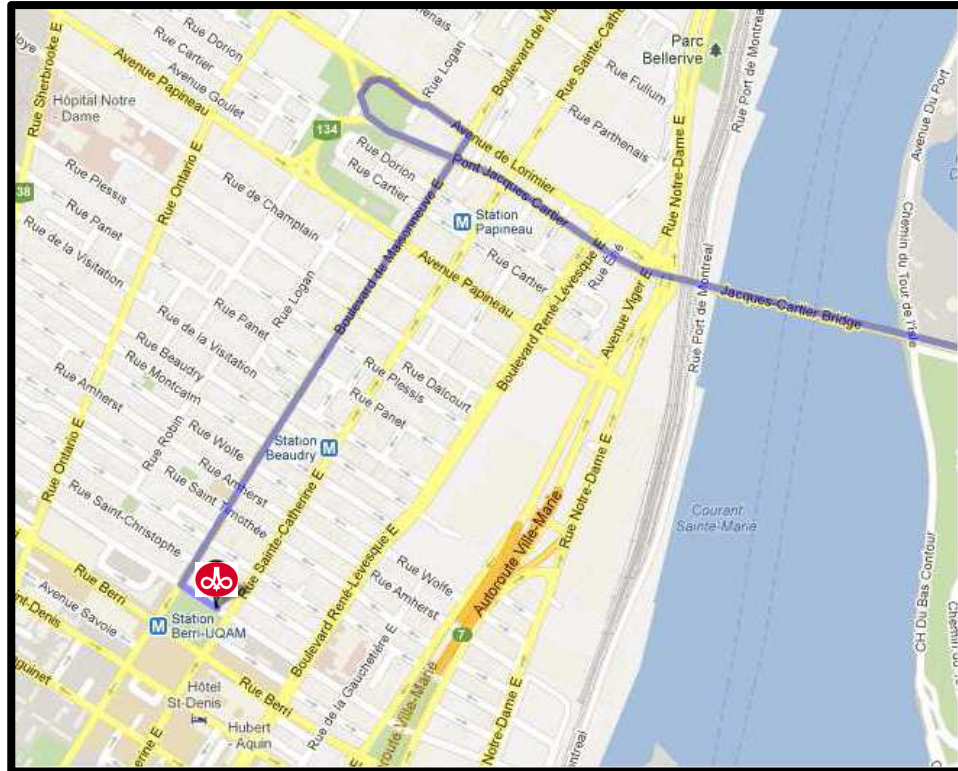

***Direction pour se rendre à
l'Hôtel Gouverneur Place Dupuis
1415 Rue Saint-Hubert
Montréal, Qc, H2L 3Y9
(514) 842-4881***

De la rive-sud de Montréal

- 1- Prendre le Pont Jacques Cartier direction Montréal
- 2- Prendre la sortie en direction Autoroute 720/Centre Ville Downtown : 180 m
- 3- Suivre Avenue de Lorimier : 140 m
- 4- Tournez à droite sur Boulevard de Maisonneuve est : 1,2 km
- 5- Tournez à gauche sur Rue Saint Hubert
- 6- L'Hôtel Gouverneur Place Dupuis est situé au 1415 Rue Saint-Hubert, Montréal, Québec, H2L 3Y9

Hôtel Gouverneur Place Dupuis
1415 Rue Saint-Hubert, Montréal, Québec, H2L 3Y9
(514) 842-4881

De la rive nord de Montréal

- 1- Prendre la 15 Sud direction Montréal
- 2- Prendre la sortie à gauche en direction de QC-335/Boulevard Saint-Laurent/Rue Saint-Denis : 1.2 km
- 3- Suivre Boulevard Crémazie Ouest, garder la gauche à l'embranchement
- 4- Tournez à droite sur Boulevard Saint-Laurent : 850 m
- 5- Tournez à gauche sur la rue Jarry Est : 450 m
- 6- Tournez à droite sur Rue Saint-Denis/QC-335 Sud : 6.3 km
- 7- Tournez à gauche sur Rue Sainte-Catherine Est : 220 m
- 8- Prendre la 2e à gauche Rue Saint Hubert
- 9- L'Hôtel Gouverneur Place Dupuis est situé au 1415 Rue Saint-Hubert, Montréal, Québec, H2L 3Y9

De l'Autoroute 20 Ouest

- 1- Suivre l'Autoroute 20 en direction Est
- 2- Continuez sur l'Autoroute 720 Est : 6.7 km
- 3- Prendre la sortie 6 vers Boulevard Saint-Laurent/Rue Berri : 300 m
- 4- Prendre l'embranchement de droite vers la Rue Berri
- 5- Tournez légèrement à gauche sur Rue Saint Antoine Est : 230 m
- 6- Tournez à gauche sur Rue Berri : 550 m
- 7- Tournez à droite sur Rue Sainte-Catherine Est : 110 m
- 8- Prendre la 1^{re} à gauche Rue Saint Hubert
- 9- L'Hôtel Gouverneur Place Dupuis est situé au 1415 Rue Saint-Hubert, Montréal, Québec, H2L 3Y9