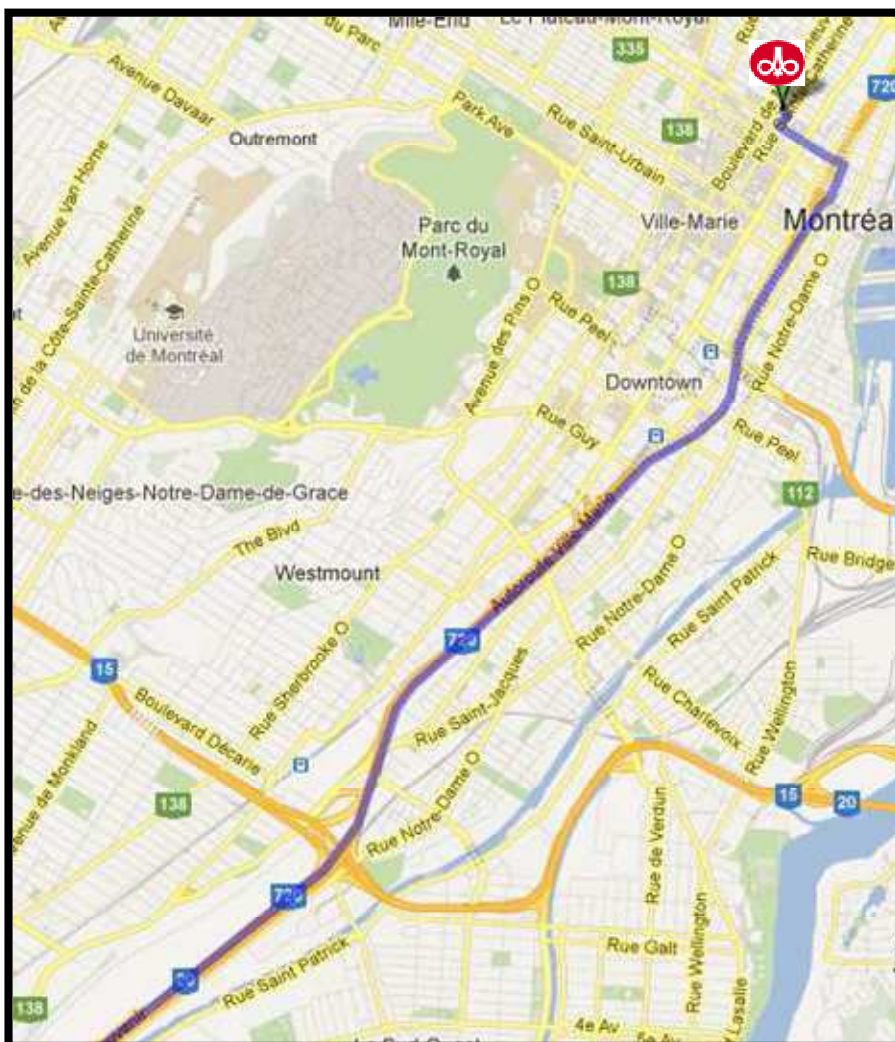

***Direction pour se rendre à
l'Hôtel Gouverneur Place Dupuis
1415 Rue Saint-Hubert
Montréal, Qc, H2L 3Y9
(514) 842-4881***

De la rive-sud de Montréal

- 1- Prendre le Pont Jacques Cartier direction Montréal
- 2- Prendre la sortie en direction Autoroute 720/Centre Ville Downtown : 180 m
- 3- Suivre Avenue de Lorimier : 140 m
- 4- Tournez à droite sur Boulevard de Maisonneuve est : 1,2 km
- 5- Tournez à gauche sur Rue Saint Hubert
- 6- L'Hôtel Gouverneur Place Dupuis est situé au 1415 Rue Saint-Hubert, Montréal, Québec, H2L 3Y9

Hôtel Gouverneur Place Dupuis
1415 Rue Saint-Hubert, Montréal, Québec, H2L 3Y9
(514) 842-4881

De la rive nord de Montréal

- 1- Prendre la 15 Sud direction Montréal
- 2- Prendre la sortie à gauche en direction de QC-335/Boulevard Saint-Laurent/Rue Saint-Denis : 1.2 km
- 3- Suivre Boulevard Crémazie Ouest, garder la gauche à l'embranchement
- 4- Tournez à droite sur Boulevard Saint-Laurent : 850 m
- 5- Tournez à gauche sur la rue Jarry Est : 450 m
- 6- Tournez à droite sur Rue Saint-Denis/QC-335 Sud : 6.3 km
- 7- Tournez à gauche sur Rue Sainte-Catherine Est : 220 m
- 8- Prendre la 2e à gauche Rue Saint Hubert
- 9- L'Hôtel Gouverneur Place Dupuis est situé au 1415 Rue Saint-Hubert, Montréal, Québec, H2L 3Y9

De l'Autoroute 20 Ouest

- 1- Suivre l'Autoroute 20 en direction Est
- 2- Continuez sur l'Autoroute 720 Est : 6.7 km
- 3- Prendre la sortie 6 vers Boulevard Saint-Laurent/Rue Berri : 300 m
- 4- Prendre l'embranchement de droite vers la Rue Berri
- 5- Tournez légèrement à gauche sur Rue Saint Antoine Est : 230 m
- 6- Tournez à gauche sur Rue Berri : 550 m
- 7- Tournez à droite sur Rue Sainte-Catherine Est : 110 m
- 8- Prendre la 1^{re} à gauche Rue Saint Hubert
- 9- L'Hôtel Gouverneur Place Dupuis est situé au 1415 Rue Saint-Hubert, Montréal, Québec, H2L 3Y9