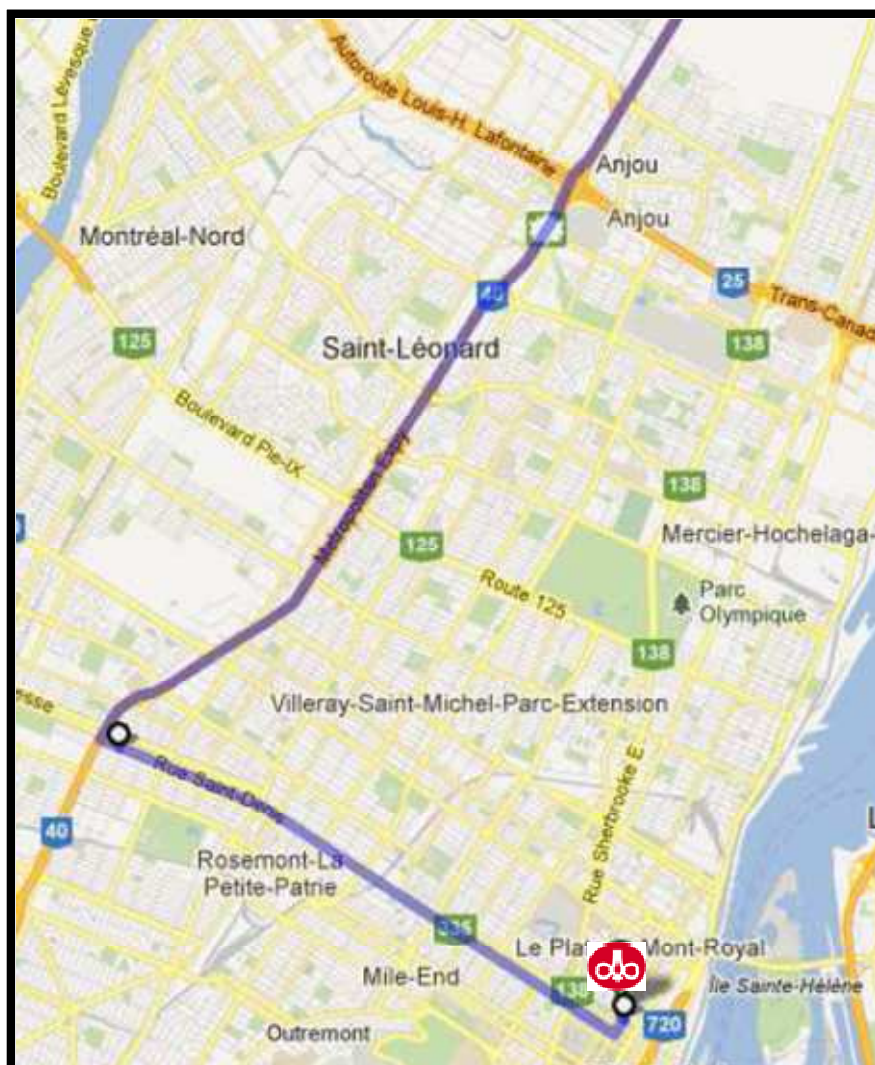

De l'Autoroute 40 Est

- 1- Suivre l'Autoroute 40 direction Ouest
- 2- Suivre le Boulevard Métropolitain direction Ouest
- 3- Prendre la sortie 73 vers QC-335/Avenue Christophe Colomb/Rue Saint Hubert/Rue Saint Denis
- 4- Suivre Boulevard Crémazie Est : 1.3 km
- 5- Tournez à gauche sur Rue Saint-Denis/QC-335 Sud
- 6- Continuer sur la Rue Saint-Denis : 7.1 km
- 7- Tournez à gauche sur Rue Sainte-Catherine Est : 220 m
- 8- Prendre la 2e à gauche Rue Saint Hubert
- 9- L'Hôtel Gouverneur Place Dupuis est situé au 1415 Rue Saint-Hubert, Montréal, Québec, H2L 3Y9